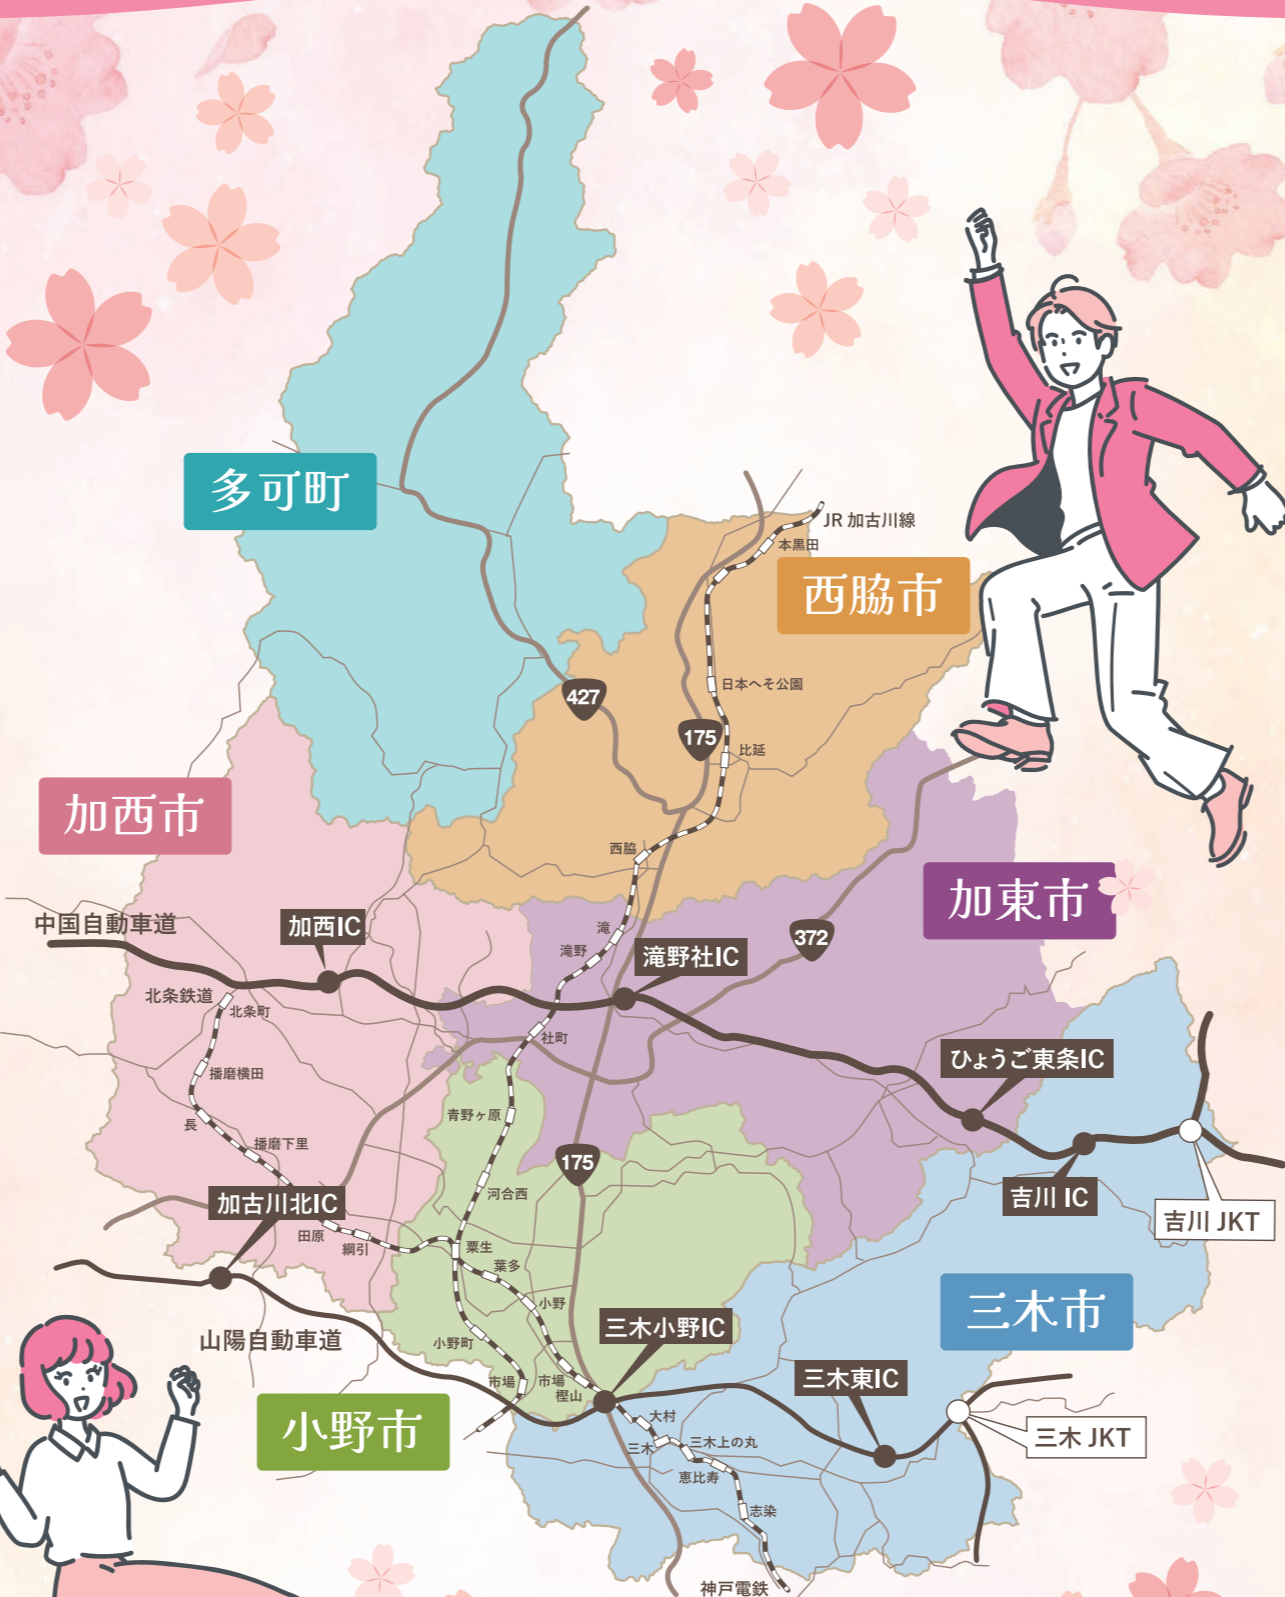

**ヤクルト本社兵庫三木工場**  
TEL 0794-89-8960  
住 所：三木市志染町戸田字中尾1838-266  
工場見学時間：10:00-14:00  
見学案内日：月曜日から土曜日

共進牧場で工場見学が出来るの知ってた!? 創業135年の歴史を持つ企業。安心と安全、そして美味しさの両立をされており兵庫県内の学校給食の約4割を担っています。ユニークな動画を見てから実際に殺菌工程や検査、製造の一連の工程を見られるので大人も子供も楽しめます！見学終わりには牧場隣にあるミルクーズでジャージー牛乳を使用した濃厚ソフトクリームやここだけの限定プリンも是非お楽しみくだ

**共進牧場**  
見学内容：映像視聴、工場見学、質疑応答  
見学時間：10:00-13:30  
所用時間：1時間  
人数：15-50名程度の団体  
見学可能日：月-金曜日の平日(祝祭日・年末年始・夏期の一時期を除く)

開放感あふれる店内には特注の丸いカウンターがあり、明るい光が差し込みながらも外の視線が気にならない絶妙な設計。スロープ完備の広い空間は、お子様連れや車椅子の方にも優しく、店名の通り日常を忘れてゆったりと過ごせる憩いの場です。「日本一こだわり卵」を使った濃厚カルボナーラや厳選したスペシャルティコーヒーなど、素材にもこだわりが。食後には春らしい甘酸っぱいソースのふわふわパンケーキもおすすめです。厳選素材にこだわったメニューとともに、贅沢な時間を過ごせます。

**cafe Relieve**  
TEL 090-3970-1906  
住 所：三木市別所町小林159-3  
営業時間：8:30-17:00  
定 休 日：日曜日・月曜日

中華だけどサッパリしているので、女性やお子様も食べやすいお店。愛嬌のある明るい店員さんもいて、座敷席もあるのでご家族でゆったりも可能です。ガッツリ食べたい方も、色んな味を少しずつ食べたい方も満足できるメニュー量の多さも魅力!

珍しいクラゲの酢の物は彩り鮮やかで目で見て楽しい!サッパリして思ったよりクセがなく、ツルッと食べてしまいました。

「三木のナイアガラ」と呼ばれる黒滝。幅約30mの一枚岩を豪快に流れ落ちる姿は、落差4mとは思えない圧倒的なスケールで訪れる人を迎えてくれます。駐車場から続く約1kmの道はきれいに整備されており、食後の散歩にもちょうど良い距離。近づくほどに増す水の音に癒やされながら、心地よくリフレッシュできるスポットです。