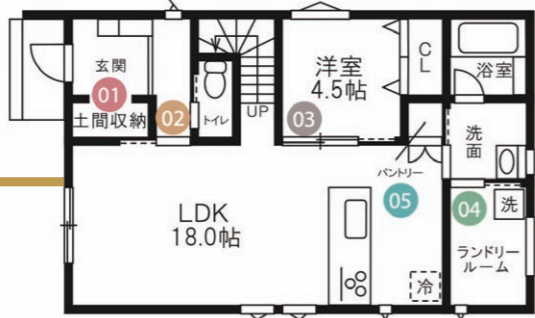

注目

オノケンの子どもが育つ家 厳選5つのポイント

01 ONOKEN POINT
汚れは家の中まで持ち込まない!
「どろどろでも大丈夫」な土間収納
泥だらけのお砂場グッズやスポーツ用品も土間だから大丈夫。にこにこのお母さんでいられます。

02 ONOKEN POINT
子どもの忘れ物もこれで安心
「行ってきます!」のマグネットボード
明日の持ち物や、出がけにさっと手に取れたら便利なものを玄関にペタリ。忘れ物なしで楽しい一日を。

03 ONOKEN POINT
部屋の役割は成長とともにチェンジ
「変化する!」4.5帖
キッチンから目が届く4.5帖は子どもが小さいうちはお支度部屋。一人で2階で過ごせるようになったら、お泊まり部屋や夫婦の寝室など時代とともに変化。

04 ONOKEN POINT
洗う・干す・畳む・しまうが一か所で完結
「洗濯コンプリート!」
ランドリールーム&ファミクロ
部屋移動0で作業完了。エアコン設置で乾燥もあつという間。お風呂のときもあつたか。毎日のことだから大切!

05 ONOKEN POINT
冷凍庫が置けたらな…の声を実現
冷凍庫スペース確保で
「コストコもどんどこい」
パントリー内にコンセント設置でスペース確保! スポーツ男子の胃袋も安心。